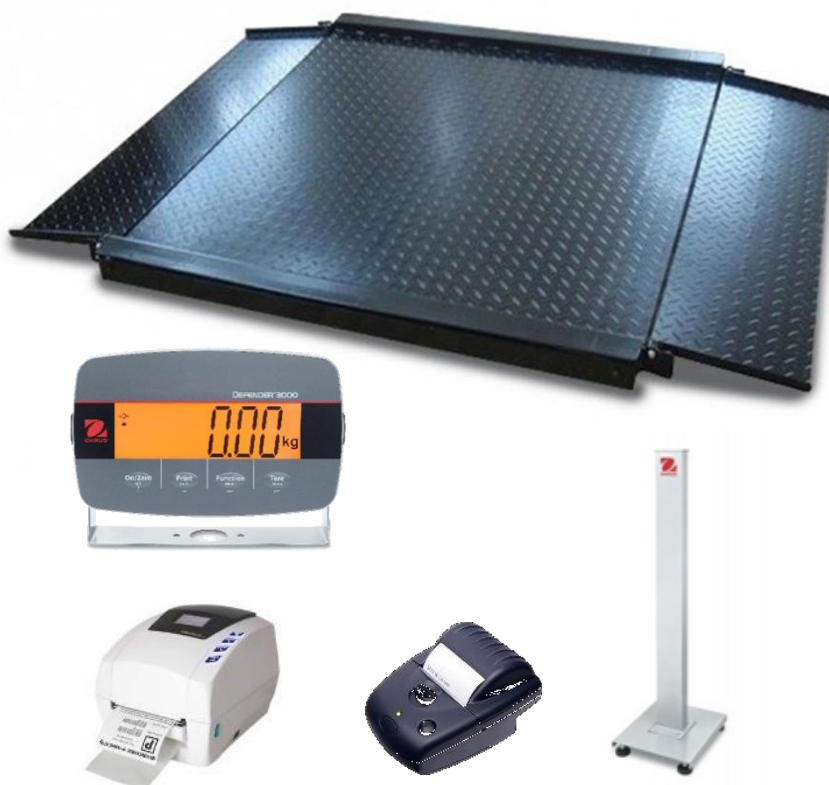

STIMAG DOORRIJPLATEAU MET DT33P INDICATOR

Functies

- 600kg - 1500kg weegbereik
- 0,05% nauwkeurigheid
- Staal gecoat
- 4 x IP67 C3 krachtopnemers
- Optioneel geijkt leverbaar
- Met ingebouwde opritten 1150 x 300 mm
- Ideaal voor het wegen van pallets en rolcontainers
- 45 mm 4 kleuren lcd-achtergrondverlichting
- 230VAC/50Hz via netsnoer, batterij optioneel
- Nulstellen
- Tarra
- Optellen
- RS232 uitgang
- Standaard optioneel
- Optioneel USB of ethernet aansluiting
- Optioneel Statief
- STIMAG Labelprinter en telstrookprinter optioneel leverbaar

Product Code	Capaciteit	Uitlezing	Indicator	Plateau afmetingen
DT-1200-DT33P 0.6T	600kg	0.2kg	i-DT33P	1200 x 1200 x 60 mm
DT-1200-DT33P 1.5T	1500kg	0.5kg	i-DT33P	1200 x 1200 x 60 mm
DT-1200-1500-DT33P 0.6T	600 kg	0.2kg	i-DT33P	1200 x 1500 x 60 mm
DT-1200-1500-DT33P 1.5T	1500kg	0.5kg	i-DT33P	1200 x 1500 x 60 mm
DT-1500-1500-DT33P 0.6T	600kg	0,2kg	i-DT33P	1500 x 1500 x 60 mm
DT-1500-1500-DT33P 1.5T	1500kg	0,5kg	i-DT33P	1500 x 1500 x 60 mm