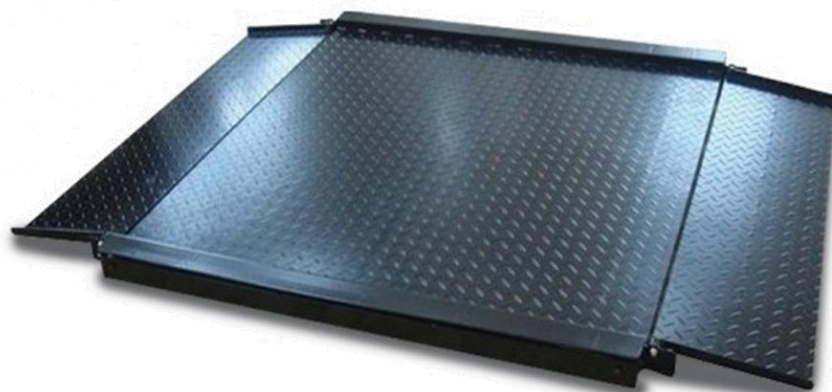

STIMAG DOORRIJPLATEAU MET TD52P INDICATOR

Functies

- Weegbereik tot 1.500 kg
- 0,05% nauwkeurigheid
- Staal gecoat
- 4 x IP65 krachtopnemers
- 256 x 80 pixels lcd-achtergrondverlichting
- 230VAC/50Hz via netsnoer, oplaadbare batterij optioneel
- Nulstellen
- Tarra via druktoets of invoer via toetsenbord
- Tellen van producten
- Optellen
- Checkwegen
- Dynamisch wegen
- Dosereren
- Bibliotheek van 50.000 artikelen met stukgewichten, tarrawaardes en toleranties en in te lezen via gratis Scalemate software
- RS232 uitgang
- Optioneel Ethernet of analog
- Optioneel relaiskaart 2 in 4 uit (potentiaal vrij)
- Optioneel Statief
- Optioneel geijkt leverbaar
- STIMAG Labelprinter en telstrookprinter optioneel leverbaar

Product Code	Capaciteit	Uitlezing	Indicator	Plateau afmetingen
DT-1200-TD52P	600kg	0.2kg	TD52P	1200 x 1200 x 60 mm
DT-1200-TD52P	1500kg	0.5kg	TD52P	1200 x 1200 x 60 mm
DT-1200-1500-TD52P	600 kg	0.2kg	TD52P	1200 x 1500 x 60 mm
DT-1200-1500-TD52P	1500kg	0.5kg	TD52P	1200 x 1500 x 60 mm
DT-1500-1500-TD52P	600kg	0,2kg	TD52P	1500 x 1500 x 60 mm
DT-1500-1500-TD52P	1500kg	0,5kg	TD52P	1500 x 1500 x 60 mm