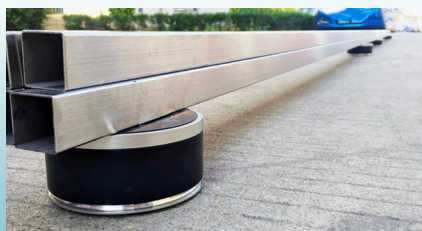

## STIMAG DRAADLOZE WEEGSET, MODEL ST-CWS4

- \* **DRAAGBAAR:** COMPLETE WEEGSET IN HANDZAME KOFFER, SLECHTS 5,5 KG\*
- \* **DRAADLOOS:** OVERAL TE GEBRUIKEN
- \* **KLAAR VOOR GEBRUIK:** STANDBY TIJD VAN MEER DAN 6 MAANDEN
- \* **FLEXIBEL:** GEBRUIK 1 TOT 4 WEEGMODULES
- \* **DUIDELIJK:** AFLEESBAAR IN DE HAND

MET DE ST-CWS4 KUNT U EENVOUDIG EN SNEL VERSCHILLENDE OBJECTEN WEGEN, VAN EEN GROTE DOOS OF PALLET TOT AAN COMPLETE MACHINES. PLAATS DE DRAADLOZE WEEGMODULES ONDER DE 4 HOEKEN EN LEES HET GEWICHT AF OP HET HAND-HELD DISPLAY. KLAAR!

GEDOE MET VOEDINGS- EN VERBINDINGSKABELS BEHOORT TOT HET VERLEDEN.

\* GELDT VOOR WEEGBEREIK 1.000 KG.

SLECHTS 58 MM HOOG  
EN WEEGT MAAR 950 GRAM!

  
**stimag**  
weighing systems

## TECHNISCHE GEGEVENS

|                      |  |
|----------------------|--|
| WEEGBEREIK           | ST-CWS4-1T : 1.000 KG<br>ST-CWS4-5T: 5.000 KG                              |
| UITLEZING            | ST-CWS4-1T : PER 200 G<br>ST-CWS4-5T: PER 1 KG                             |
| INDICATOR            | DRAADLOOS HAND-HELD MODEL  |
| DISPLAY              | LCD MET ACHTERGRONDVERLICHTING   |
| EENHEDEN             | KG, LB   |
| BESCHERMINGSKLASSE   | IP-67  |
| VOEDING              | OPLAADBARE LITHIUM-ION ACCU  |
| STANDBY DUUR VOEDING | 6 MAANDEN  |
| GEbruIKSDUUR VOEDING | ST-CWS4-1T : 30 DAGEN<br>ST-CWS4-5T: 40 DAGEN                              |
| FUNCTIES             | WEGEN, TARREREN, HOLD FUNCTIE, EENHEID SELECTIE                            |
| DRAADLOZE OVERDRACHT | MAX. 100 METER (IN OPEN VELD)  |
| AANTAL WEEGMODULES   | 4 MEEGELEVERD  |
| GEbruIK              | MINIMAAL 1 WEEGMODULE, MAXIMAAL 4  |
| BEDRIJFSTEMPERATUUR  | 0°C TOT +40°C  |
| AFMETINGEN           | ST-CWS4-1T : Ø 118 MM X 58 MM<br>ST-CWS4-5T: 140 X 135 X 105MM (L X B X H) |
| TOTAAL EIGEN GEWICHT | ST-CWS4-1T : 5,5 KG<br>ST-CWS4-5T: 20 KG                                   |