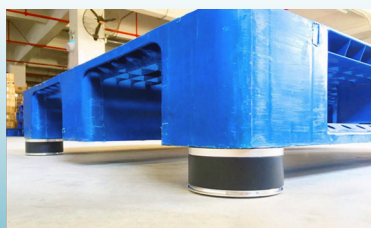

## STIMAG DRAADLOZE WEEGSET, MODEL ST-CWS4

- \* **DRAAGBAAR:** COMPLETE WEEGSET IN HANDZAME KOFFER, SLECHTS 5,5 KG\*
- \* **DRAADLOOS:** OVERAL TE GEBRUIKEN
- \* **KLAAR VOOR GEBRUIK:** STANDBY TIJD VAN MEER DAN 6 MAANDEN
- \* **FLEXIBEL:** GEBRUIK 1 TOT 4 WEEGMODULES
- \* **DUIDELIJK:** AFLEESBAAR IN DE HAND

MET DE ST-CWS4 KUNT U EENVOUDIG EN SNEL VERSCHILLENDE OBJECTEN WEGEN, VAN EEN GROTE DOOS OF PALLET TOT AAN COMPLETE MACHINES. PLAATS DE DRAADLOZE WEEGMODULES ONDER DE 4 HOEKEN EN LEES HET GEWICHT AF OP HET HAND-HELD DISPLAY. KLAAR!

GEDOE MET VOEDINGS- EN VERBINDINGSKABELS BEHOORT TOT HET VERLEDEN.

\* GELDT VOOR WEEGBEREIK 1.000 KG.

SLECHTS 58 MM HOOG  
EN WEEGT MAAR 950 GRAM!

  
**stimag**  
weighing systems