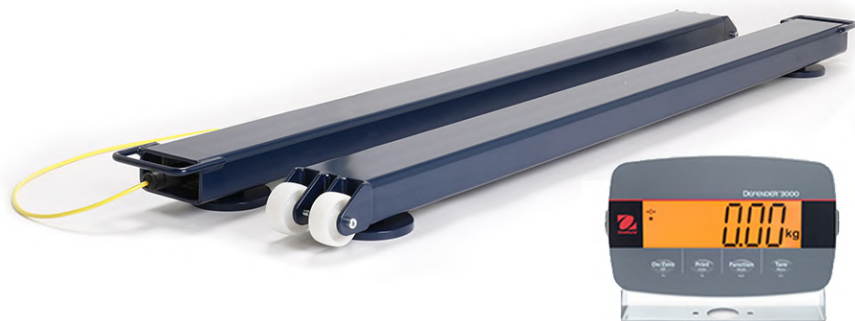

STB-VR/DT-33P

Eigenschappen

- Vanaf 3.500 kg
- 0,1% nauwkeurigheid
- Muurbeugel
- Ingebouwde oplaadbare batterijen incl. lader
- Staal met epoxy verflaag
- 45 mm 4 kleuren LCD-achtergrondverlichting
- Bruto, netto, tarra wegen
- Optellen & tarreren
- Bekabeling 2.5 m (balk naar indicator)
- Via Amphenol connector aangesloten op balk
- 230VAC/50Hz via netsnoer + oplaadbare batterij
- Via wartelverbinding aangesloten op indicator
- Max afstand tussen weegbalken 5 m (andere lengtes op aanvraag)

Opties

- USB of Ethernet
- Statief
- Labelprinter en telstrookprinter
- Oplaadbare batterij

MODELNAAM	WEEGBEREIK	UITLEZING	AFMETING
STB-VR 3,5t	3.500 kg	1 kg	1500 × 120 × 90 mm
STB-VR 5t	5.000 kg	2 kg	1500 × 120 × 90 mm
STB-VR 10t	10.000 kg	5 kg	1500 × 120 × 90 mm
STB-VR 20t	20.000 kg	10 kg	1500 × 160 × 110 mm